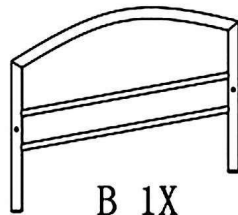

K8604

-Bitte prüfen Sie in regelmäßigen
Abständen den festen Sitz der Schrauben!
-Please often inspect screws if slack
because it is K/D construction!

A 1X

B 1X

C 1X

D 4X M8X84mm

E 1X 5mm

F 4X

G 4X